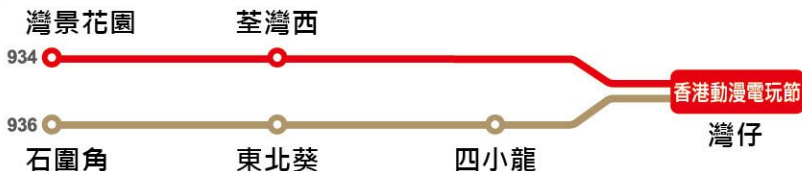

香港動漫電玩節

全日服務

元朗 天水圍

968 P968

屯門

960 P960 961

北區

978 673

荃灣 葵涌

934 936

沙田

900

九龍東

603

九巴月票

KMB MONTHLY PASS

30日有效 每日10程
400多條九巴路線

KMB

顧客服務熱線
Customer Service Hotline

www.kmb.hk

2745 4466

f KMB九巴專頁

ig kmbhongkong