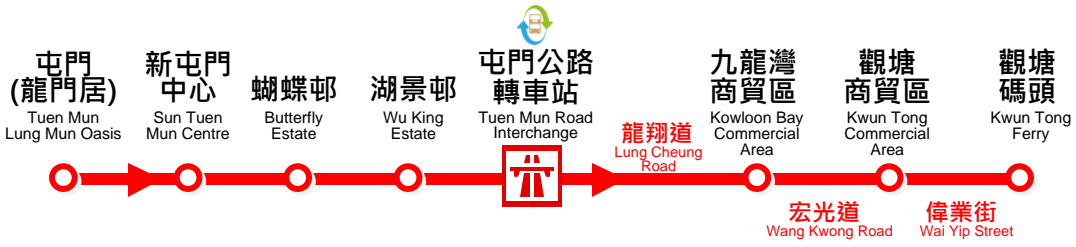

新服務
New Service

顧客服務熱線
Customer Service Hotline

2745 4466 按“6”字專線
Press

www.kmb.hk

259x
特快 Express

屯門(龍門居)
Tuen Mun (Lung Mun Oasis)

觀塘碼頭
Kwun Tong Ferry

2015年12月28日生效
Effective from 28 December 2015

更方便!
More Convenient!

全新早晨特快
New Morning Express

不停站直達九龍東商貿區
Non-stop to Kowloon East Commercial Area

更快捷!
Faster!

實際行車時間視乎路面情況而定
Actual journey time depends on traffic conditions

直達九龍灣商貿區約需 50 分鐘
Direct to Kowloon Bay Commercial Area in about 50 min

詳情見背頁
Back page for details