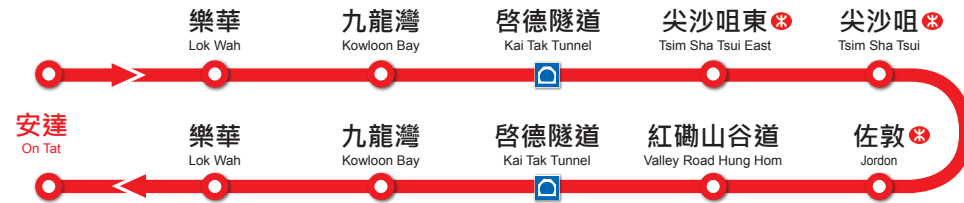

全新服務
New Service

213x

特快 Express

安達

On Tat

循環線
Circular

尖沙咀

Tsim Sha Tsui

* 公眾假期不設服務
No Service on public holidays

* 更多特別班次, 請參閱九巴網站。
Please refer to KMB website for more information.

2016年7月30日起動
Effective from 30 July 2016

更方便!
More Convenient!

全日特快
Whole day Express

經啓德隧道往來安達 ↔ 尖沙咀、佐敦
Via Kai Tak Tunnel between On Tat ↔ Tsim Sha Tsui, Jordan