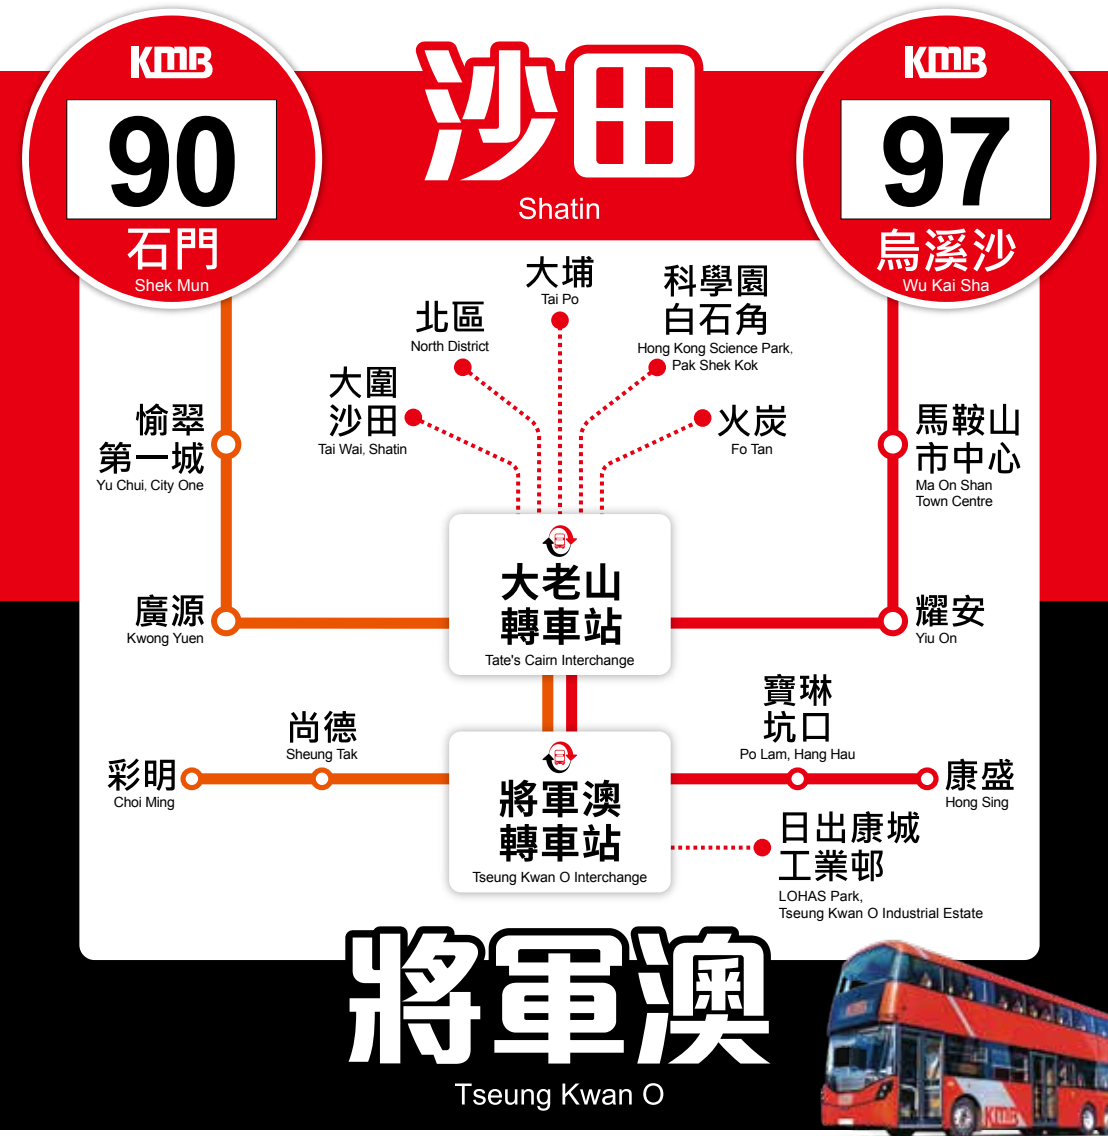

# 大老山轉乘網絡

# 全新 超值新體驗

全程只需  
**\$8.5**

Tate's Cairn Interchange Network

經兩大轉車站 去邊都咁方便！

目的地 Destination	建議路線 Suggested Routes	月台 Platform	目的地 Destination	建議路線 Suggested Routes	月台 Platform
北區 North District	277E 277X	B1	沙田市中心 Shatin Central	88 88X 89X	B3
大埔 Tai Po	74D 74X 75X	B1	水泉澳·黃泥頭 Shui Chuen O, Wong Nai Tau	83X	B4
白石角 Pak Shek Kok	74D 272S	B4	大圍 Tai Wai	88	B3
火炭 Fo Tan	88X	B3	濱景花園 Ravana Garden	85X 89C	B3

0730 1800

星期一至五  
(公眾假期除外)

Mon-Fri  
(Except Public Holidays)

由烏溪沙站開出 From Wu Kai Sha Station

0730 1800

九巴月票

KMB MONTHLY PASS

30日有效 每日10程  
400多條九巴路線

於同日開始，乘客可以九折優惠價購買十張路線 90 或 97 單程車票。另外，凡以八達通每星期內，乘搭滿十程路線 90 或 97，可於指定日期免費換領相關路線車票一張，如此類推。上述優惠只適用於成人及學生全程車費。乘客可於沙田市中心巴士總站顧客服務中心購買或換領車票。

From the same day, passengers can purchase 10 single trip bus tickets of Route 90 or 97 with 10% discount. In addition, passengers who pay the fare by Octopus for 10 single trips of Route 90 or 97 per week can redeem a free bus ticket of related route on the specified period, and so on.