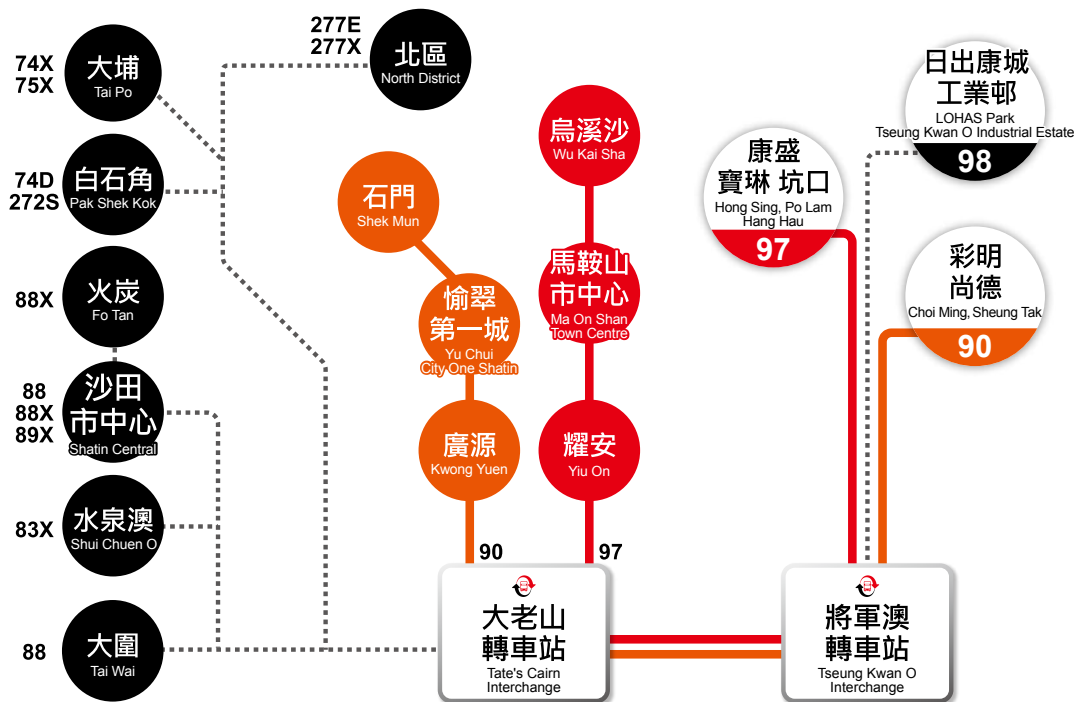

# 大老山轉乘網絡

# 全新 超值新體驗

全程只需  
**\$8.5**

Tate's Cairn Interchange Network

經兩大轉車站 去邊都咁方便！

目的地 Destination	建議路線 Suggested Routes	月台 Platform	目的地 Destination	建議路線 Suggested Routes	月台 Platform
北區 North District	277E 277X	B1	沙田市中心 Shatin Central	88 88X 89X	B3
大埔 Tai Po	74D 74X 75X	B1	水泉澳·黃泥頭 Shui Chuen O, Wong Nai Tau	83X	B4
白石角 Pak Shek Kok	74D 272S	B4	大圍 Tai Wai	88	B3
火炭 Fo Tan	88X	B3	濱景花園 Ravana Garden	85X 89C	B3

0730 1800

星期一至五  
(公眾假期除外)

Mon-Fri  
(Except Public Holidays)

由烏溪沙站開出 From Wu Kai Sha Station

0730 1800

九巴月票

KMB MONTHLY PASS

30日有效 每日10程  
400多條九巴路線

於同日開始，乘客可以九折優惠價購買十張路線 90 或 97 單程車票。另外，凡以八達通每星期內，乘搭滿十程路線 90 或 97，可於指定日期免費換領相關路線車票一張，如此類推。上述優惠只適用於成人及學生全程車費。乘客可於沙田市中心巴士總站顧客服務中心購買或換領車票。

From the same day, passengers can purchase 10 single trip bus tickets of Route 90 or 97 with 10% discount. In addition, passengers who pay the fare by Octopus for 10 single trips of Route 90 or 97 per week can redeem a free bus ticket of related route on the specified period, and so on.