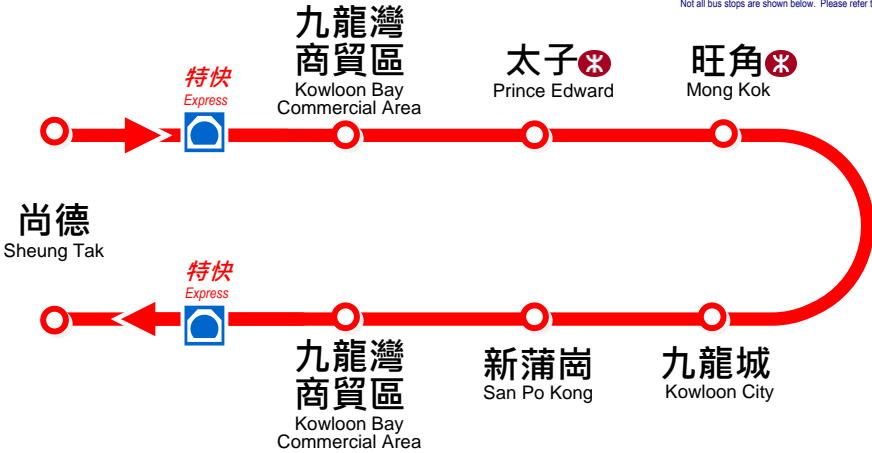

296P

特快 Express

將軍澳
尚德
Tseung Kwan O
Sheung Tak

旺角
Mong Kok

詳細巴士站位置請查閱專頁

2017年10月30日生效 Effective from 30 October 2017

方便!
Convenient!

全新繁忙時間特快
New Peak Hour Express

尚德 ↔ 九龍灣商貿區/太子/旺角
Sheung Tak ↔ Kowloon Bay Commercial Area, Prince Edward and Mong Kok

快捷!
Fast!

經觀塘繞道
Via Kwun Tong Bypass

尚德直達九龍灣商貿區約需 **20** 分鐘
Direct from Sheung Tak to Kowloon bay Commercial Area in about **20** min

詳情見專頁
Back page
for details