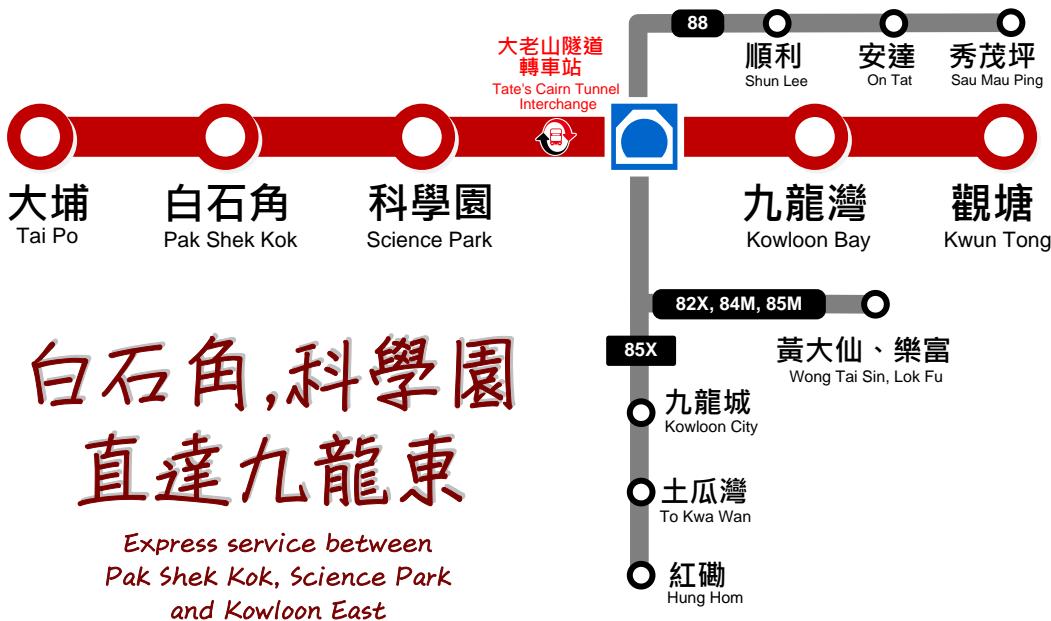

服務提升
Service Upgrade

2020年11月30日生效
Effective from 30 November 2020

大埔中心 ↔ 觀塘碼頭
Tai Po Central ↔ Kwun Tong Ferry

繁忙時段加強服務
Service enhancement in peak hour

新增下午時段科學園開出特別班
New special trip from HK Science Park during evening peak hour

白石角, 科學園
直達九龍東

Express service between
Pak Shek Kok, Science Park
and Kowloon East

往觀塘碼頭

To Kwun Tong Ferry

74P

往大埔中心

To Tai Po Central

巴士站 Bus Stop		車費 Fare
1 大埔中心總站	Tai Po Central	\$10.1
2 新興花園	Sun Hing Garden	
3 廣福邨廣智樓	Kwong Fuk Estate Kwong Chi House	
4 廣福球場	Kwong Fuk Playground	
5 廣福邨	Kwong Fuk Estate	
6 白石角變電站	Pak Shek Kok Substation	
7 天賦海灣	Providence Bay	
8 雲滙	St Martin	
9 創新路	Chong San Road	
10 科研路	Fo Yin Road	
11 科學園(第一期)	Science Park (Phase 1)	
12 香港生物科技研究院	Institute of Biotechnology	
13 水上活動中心	Water Sports Centre	
14 馬料水公眾碼頭	Ma Liu Shui Public Pier	
15 大老山隧道	Tate's Cairn Tunnel	
16 碧海樓	Pik Hoi House	\$6.4
17 啟業邨	Kai Yip Estate	
18 九龍灣站	Kowloon Bay Station	
19 牛頭角下邨	Lower Ngau Tau Kok Estate	
20 觀塘道休憩處	Kwun Tong Sitting-Out Area	
21 牛頭角站	Ngau Tau Kok Station	
22 觀塘市中心	Kwun Tong Town Centre	
23 觀塘開源道	Kwun Tong Hoi Yuen Road	
24 觀塘碼頭	Kwun Tong Ferry	

路線	大學站 至 白石角 (循環線)
生效日期	2020 年 11 月 30 日

Route	University Station to Pak Shek Kok (Circular)
Effective Date	30 November 2020

時間表 Timetable	大學站 開: From University Station	每隔班次 (分): Frequency (minutes)
	星期一至五 Mondays to Fridays	
	6:00AM - 6:30AM	30
	6:30AM - 7:00AM	15
	7:00AM - 7:32AM	8
	7:32AM - 8:30AM	14/15
	8:30AM - 5:30PM	20
	5:30PM - 6:30PM	15
	6:30PM - 10:30PM	20
	10:30PM - 12:00AM	30
星期六、日及公眾假期 Saturdays, Sundays and Public Holidays		
	6:00AM - 6:30AM	30
	6:30AM - 10:30PM	20
	10:30PM - 12:00AM	30