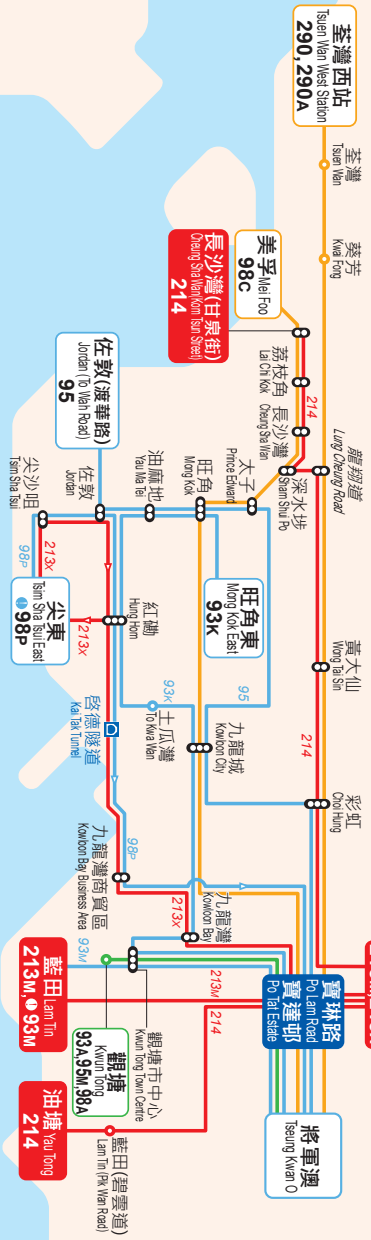

特別班次服務
For Special Services